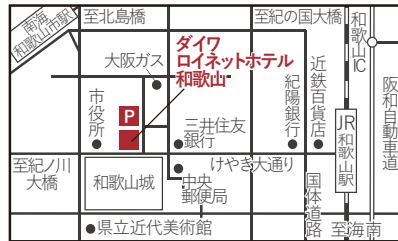

和歌山城前

1～3F 店舗及び事務所、4F 宴会場、5F～20F 宿泊施設を備えた
ライフスタイルに合わせてご利用いただける和歌山市のランドマーク。
地域のつながり大切に、様々なイベントも開催しております。

モンティグレ

ダイワロイネットホテル和歌山 (和歌山市七番丁 26 番 1)

HP はこちら

テナント募集のご案内

お問い合わせは、

073-423-0055 まで

MAIL : montigre@dh-realty.jp

(平日 9:00～18:00 担当: 南・芝)

運営: 大和ハウスリアルティマネジメント株式会社

和歌山市の中心、和歌山城前。アクセスもよく、隣に「和歌山県立医科大学薬学部」開校 (2021 年 4 月)、「和歌山城ホール」(2021 年 10 月) が OPEN し、今後賑わいが期待できます。

和歌山城を臨む
大変眺望の良い物件です!

8 賃貸面積